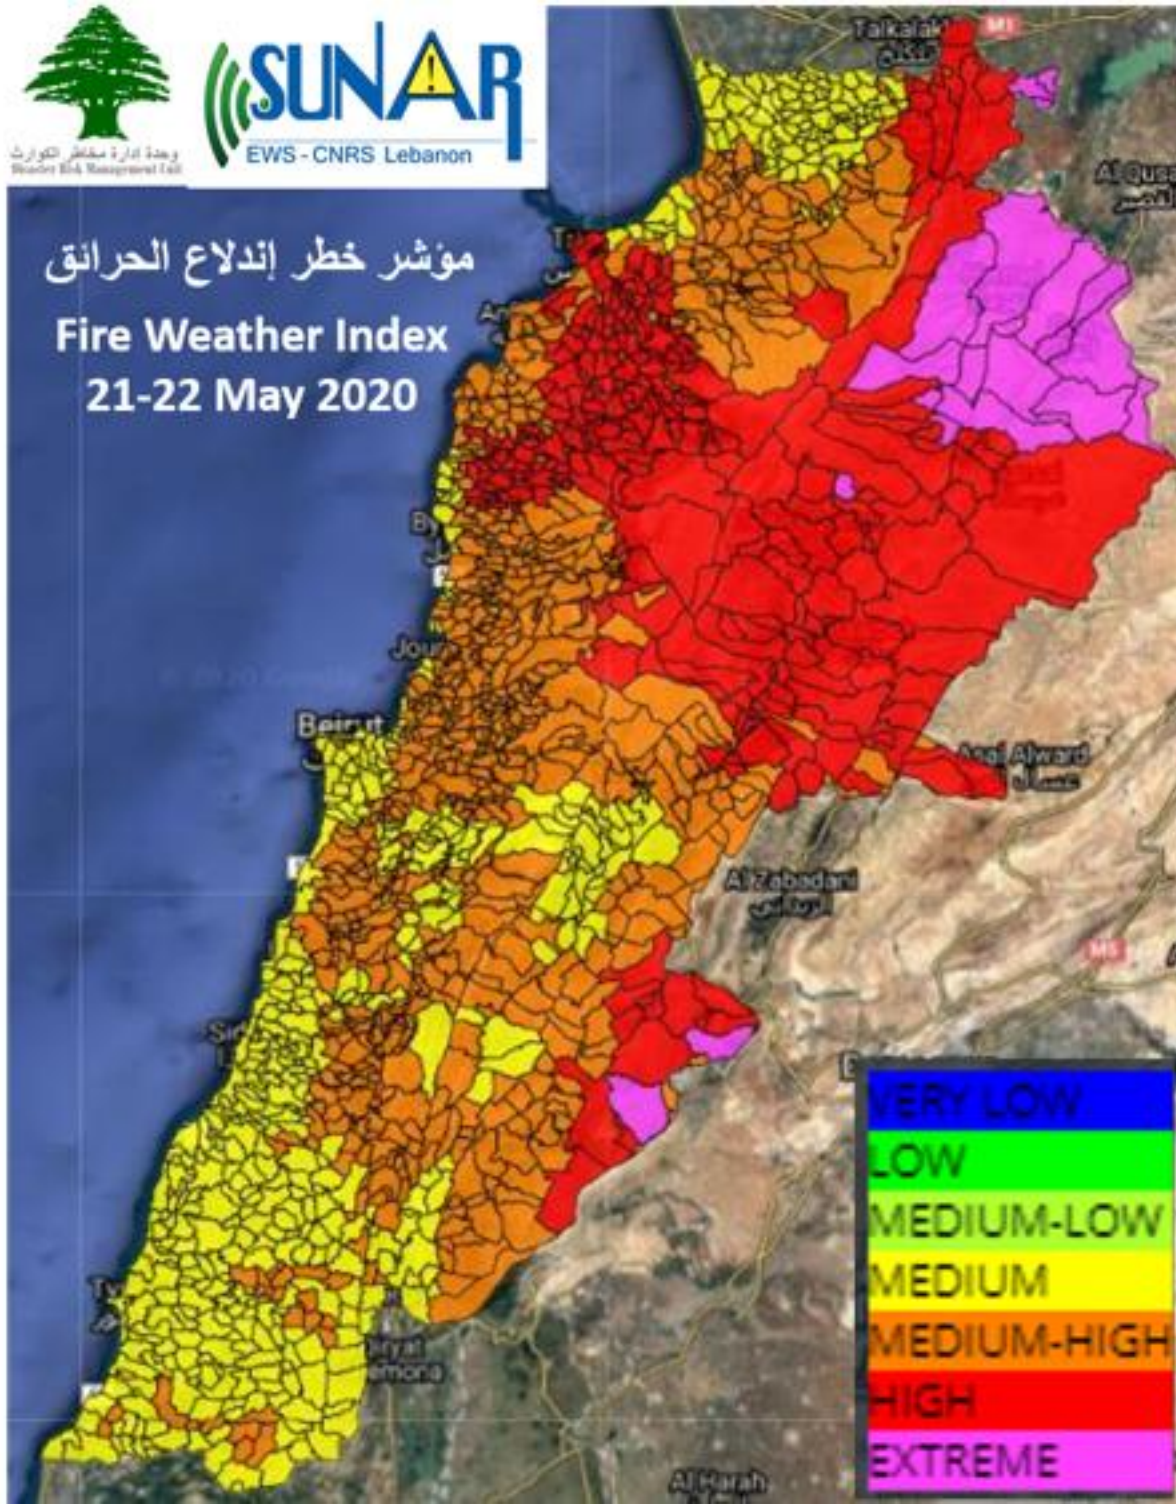

مؤشر خطر اندلاع الحرائق
Fire Weather Index
 21-22 May 2020

معدل الإلتشار للحرائق
Fire Rate of Spread
 21- 22 May 2020