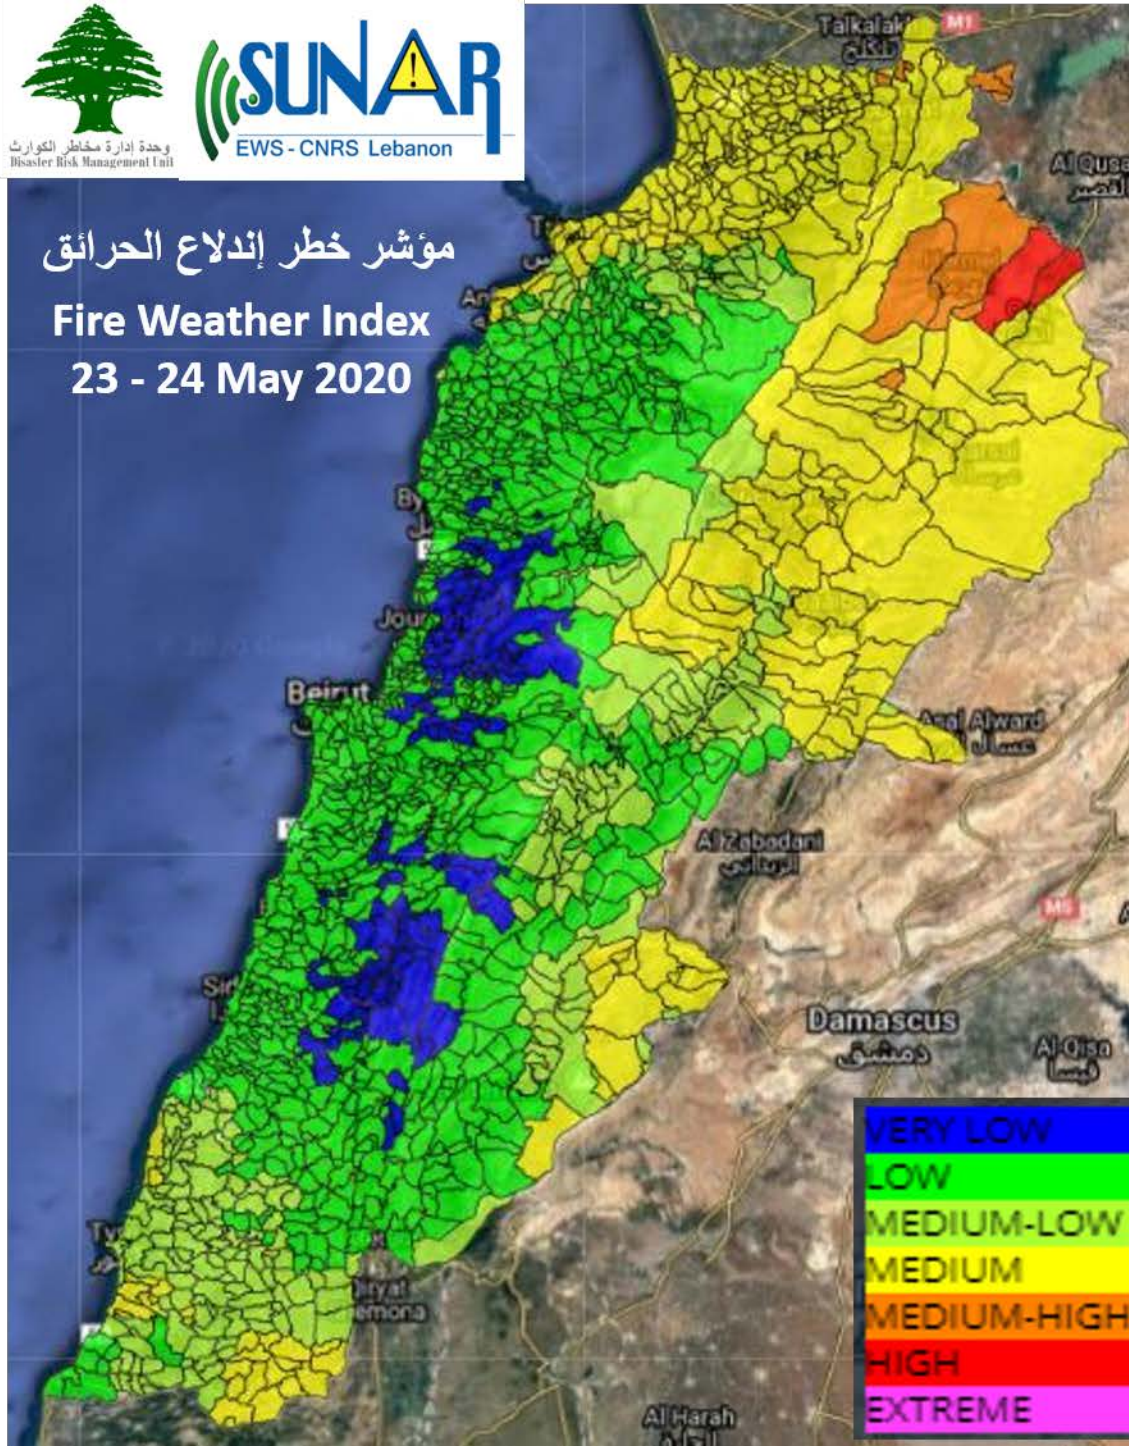

### مؤشر خطر إندلاع الحرائق

Fire Weather Index

23 - 24 May 2020