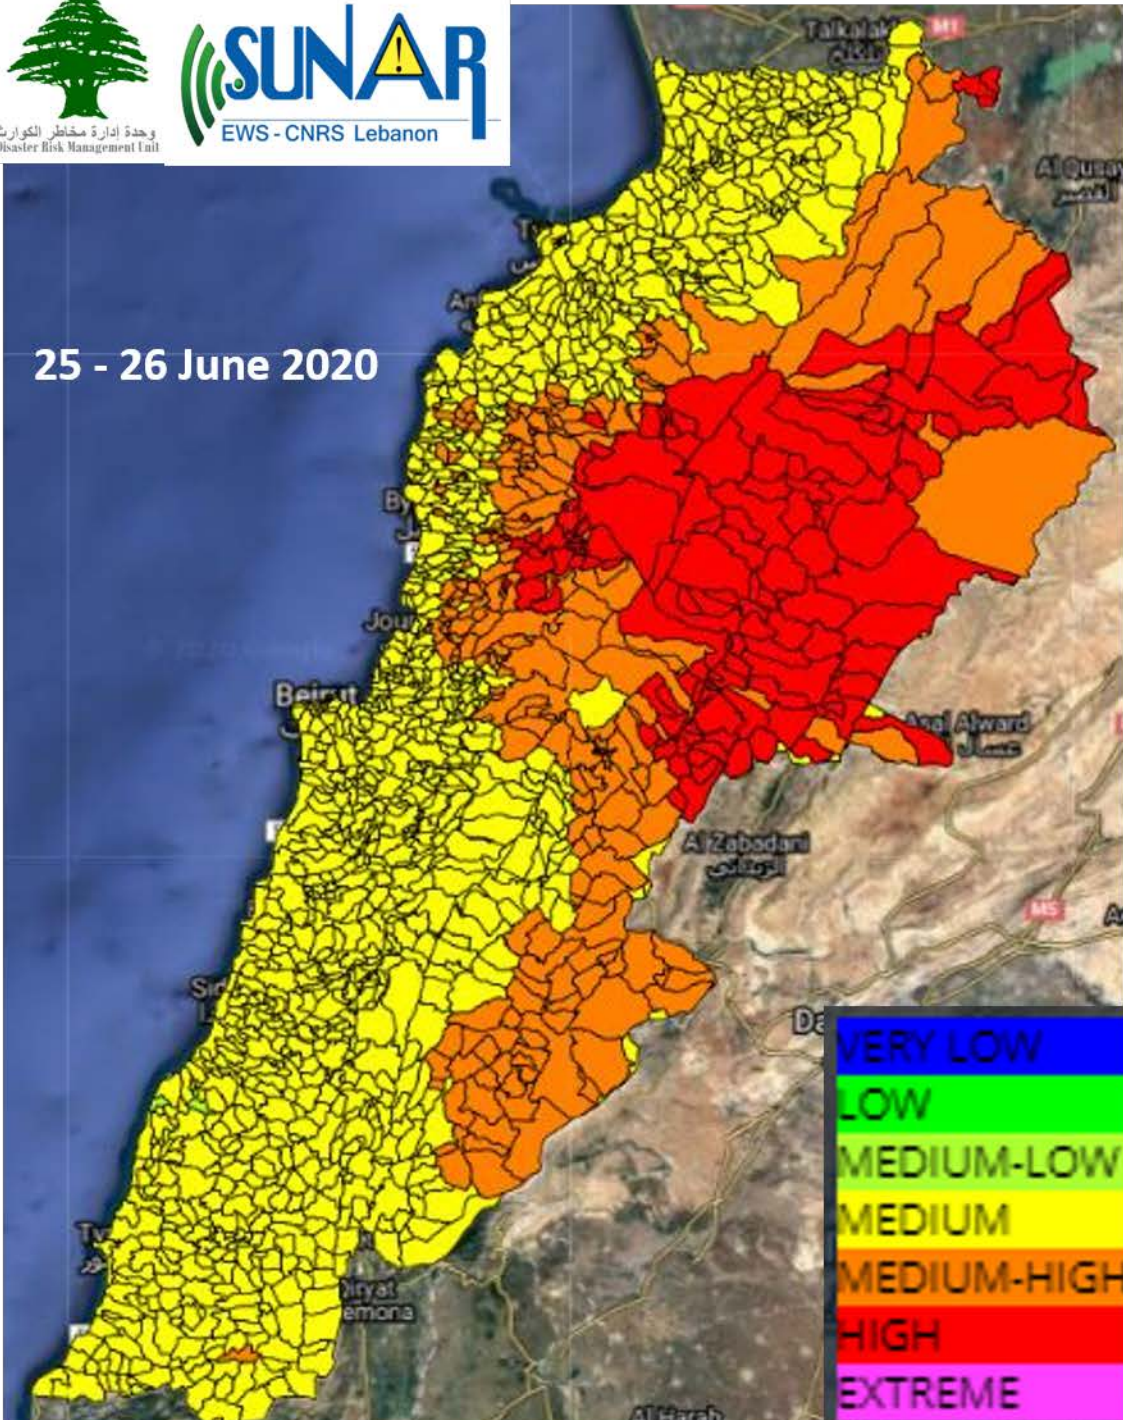

وحدة إدارة مخاطر الكوارث  
Disaster Risk Management Unit

25 - 26 June 2020

مؤشر خطر اندلاع الحرائق

Fire Weather Index

26 - 27 June 2020