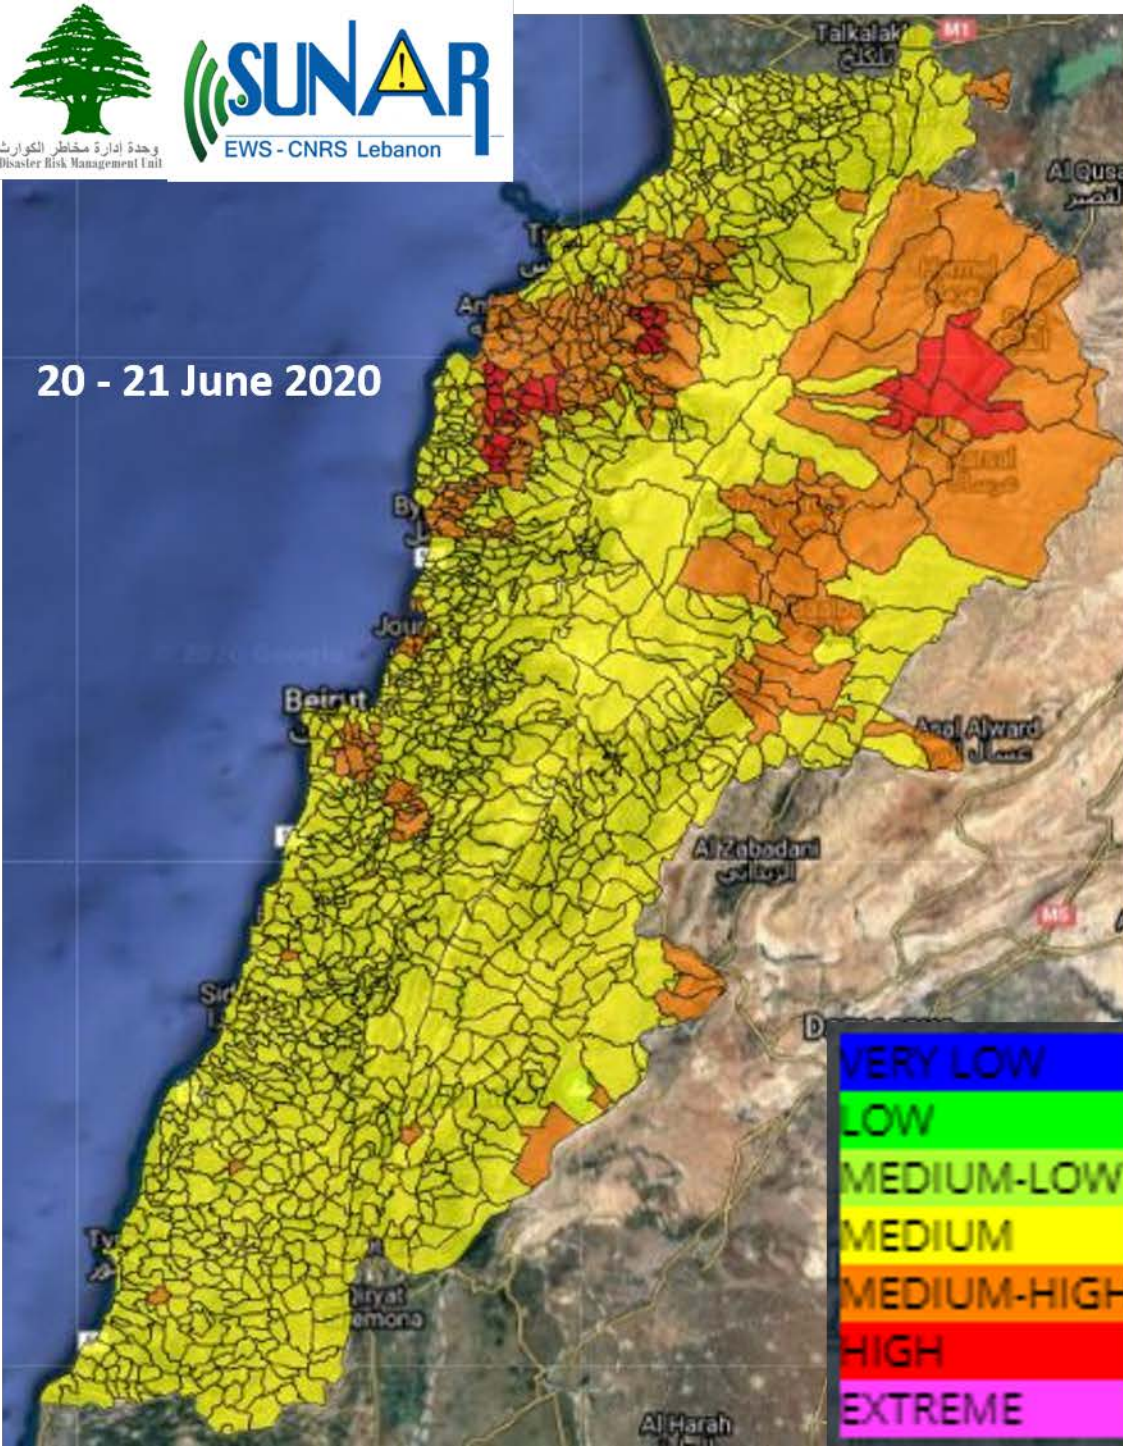

وحدة إدارة مخاطر الكوارث
Disaster Risk Management Unit

SUNAR
EWS - CNRS Lebanon

20 - 21 June 2020

مؤشر خطر اندلاع الحرائق

Fire Weather Index

21 - 22 June 2020